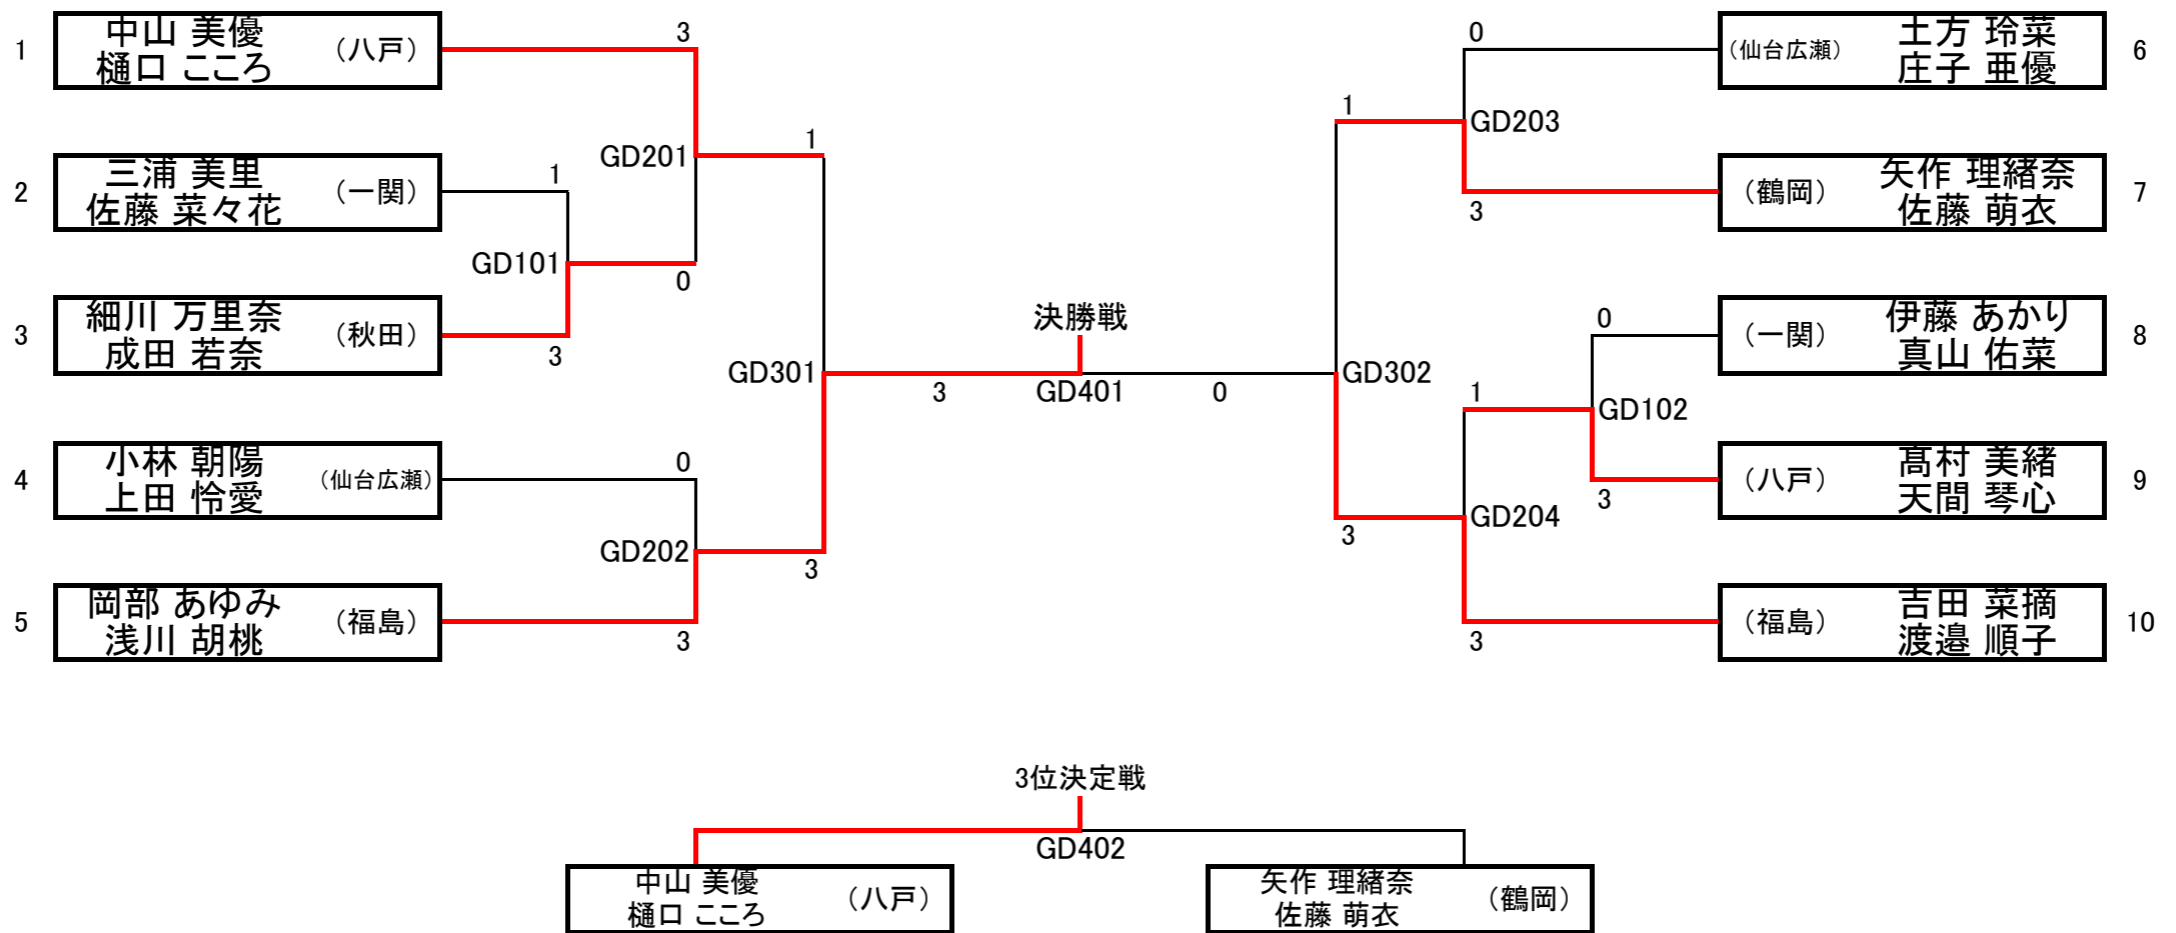

女子個人戦組み合わせ

[ダブルス]

第1位 岡部 あゆみ (福島)
浅川 胡桃

第2位 吉田 菜摘 (福島)
渡邊 順子

第3位 中山 美優 (八戸)
樋口 ころこ

第4位 矢作 理緒奈 (鶴岡)
佐藤 萌衣

女子団体戦

第1位

第2位

第3位