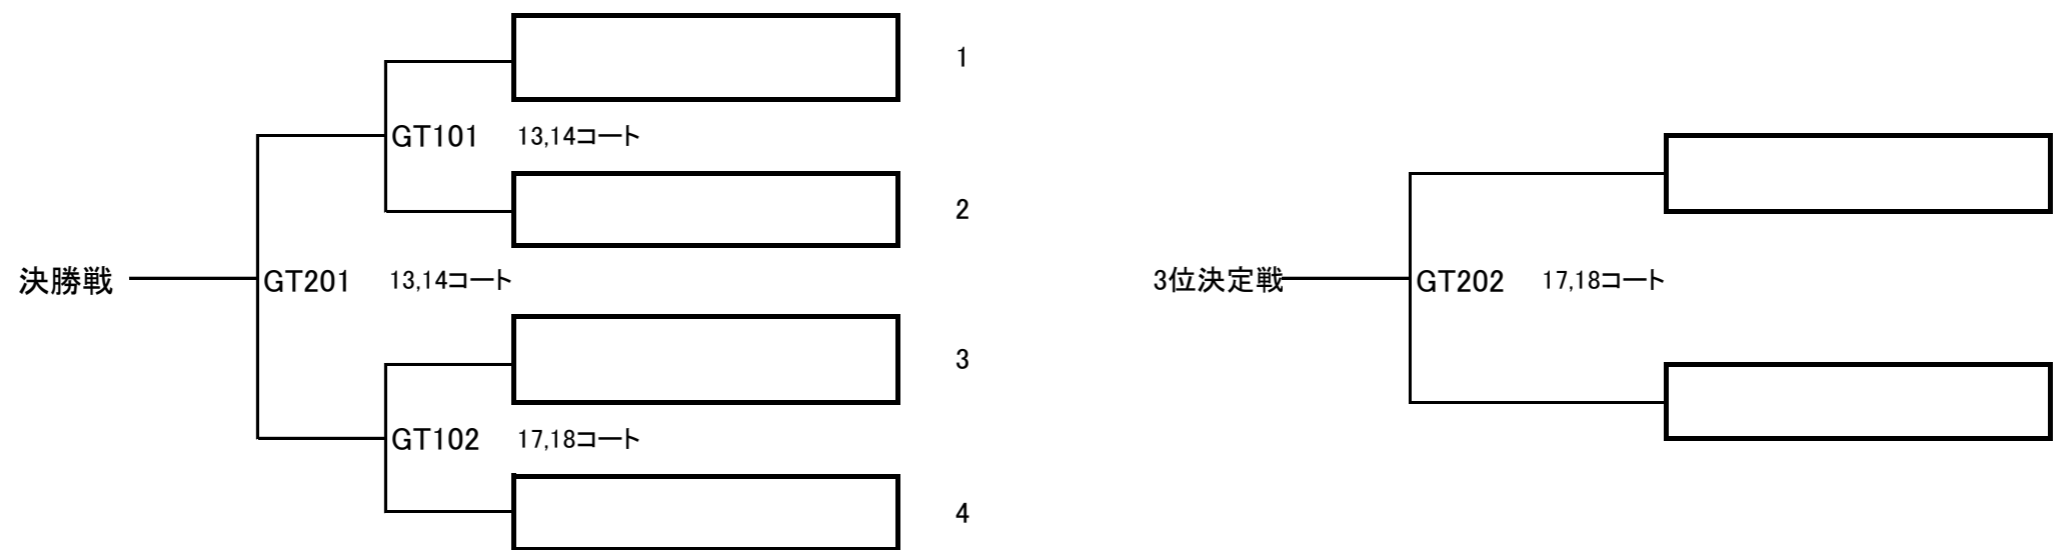

女子個人戦組み合わせ

[ダブルス]

第1位 岡部 あゆみ (福島)
浅川 胡桃

第2位 吉田 菜摘 (福島)
渡邊 順子

第3位 中山 美優 (八戸)
樋口 ころこ

第4位 矢作 理緒奈 (鶴岡)
佐藤 萌衣

女子団体戦

第1位

第2位

第3位