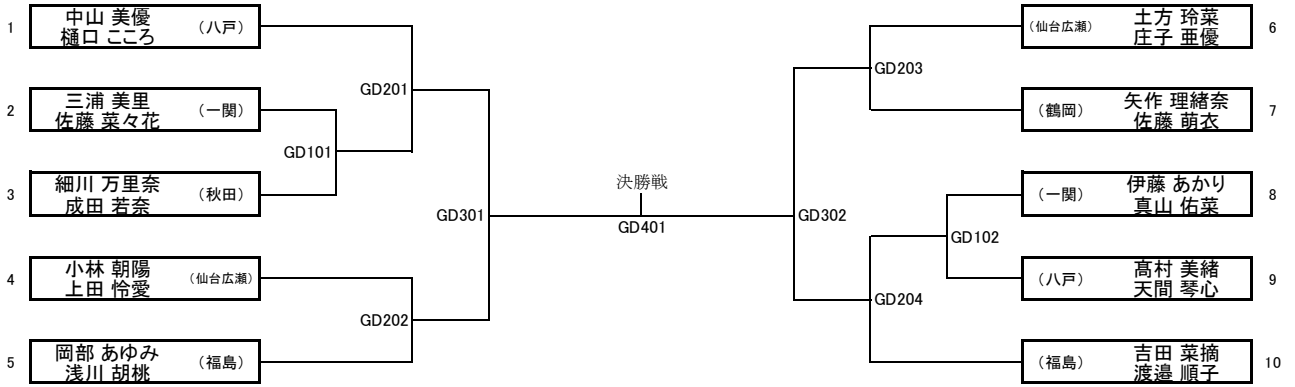

## 女子個人戦組み合わせ

[ダブルス]

3位決定戦  
GD402

第1位

第2位

第3位

第4位

## 女子団体戦

第1位

第2位

第3位