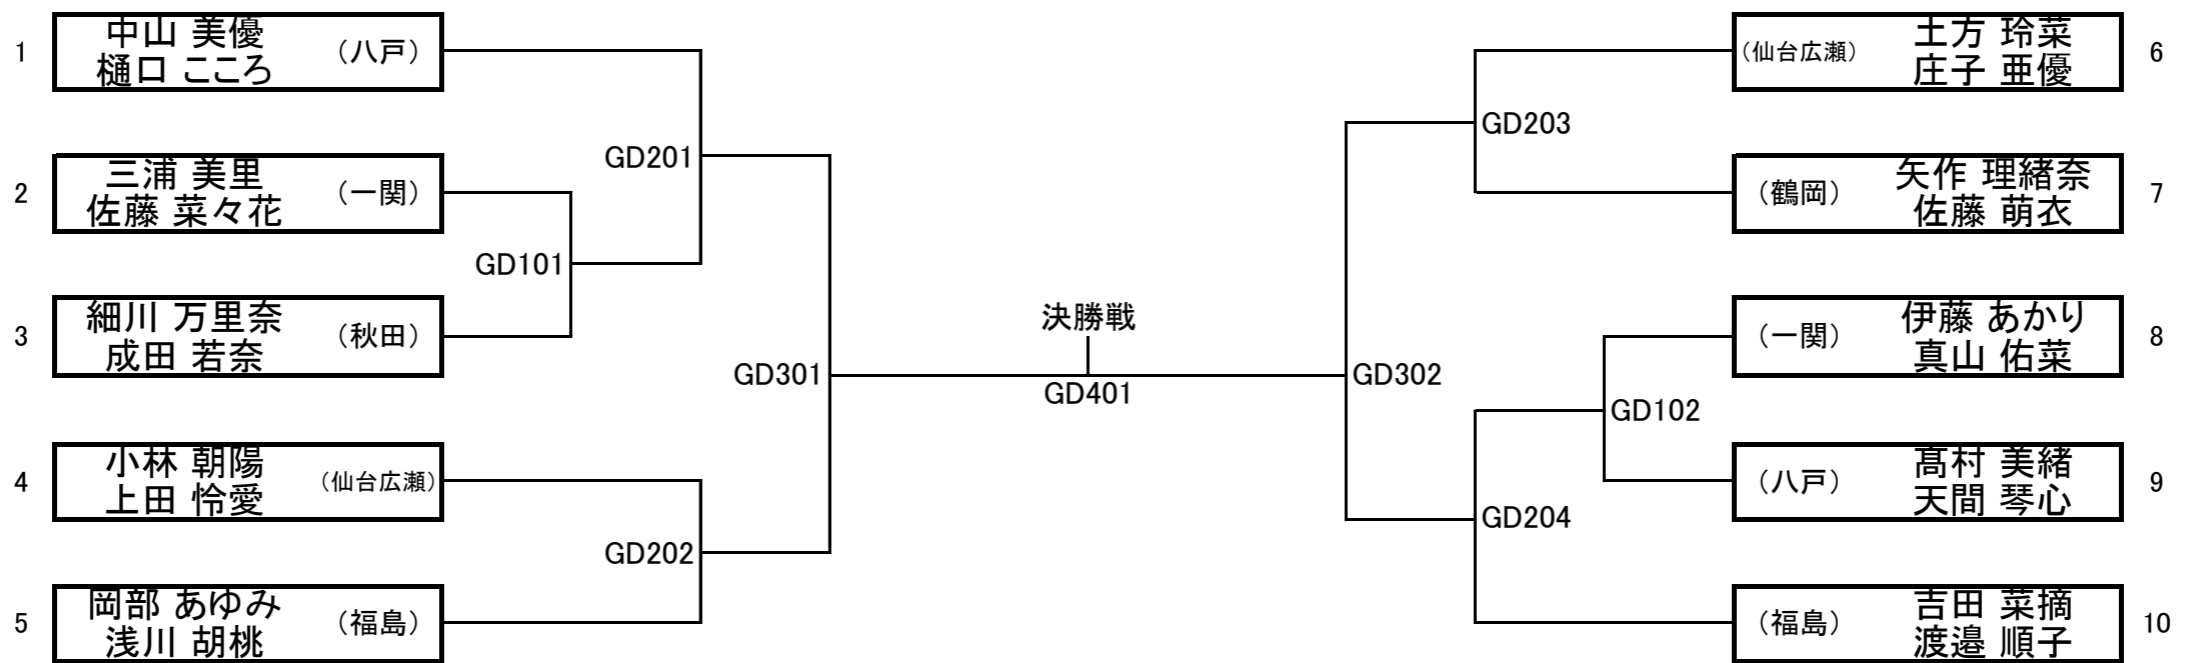

## 女子個人戦組み合わせ

[ダブルス]

3位決定戦

GD402

第1位

第2位

第3位

第4位

## 女子団体戦

第1位

福島

第2位

八戸

第3位

一関