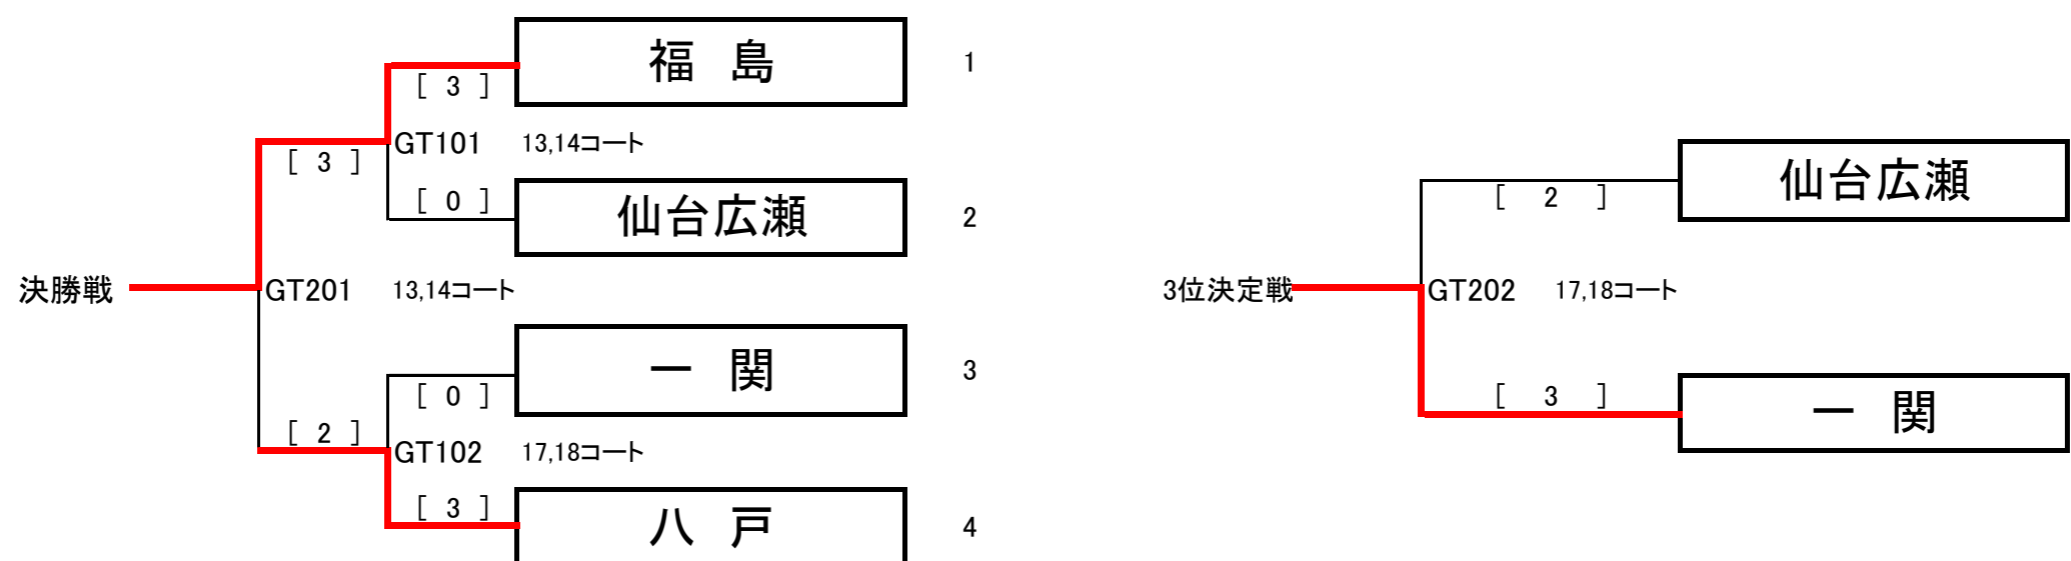

## 女子個人戦組み合わせ

[ダブルス]

3位決定戦

GD402

第1位

第2位

第3位

第4位

## 女子団体戦

第1位

福島

第2位

八戸

第3位

一関