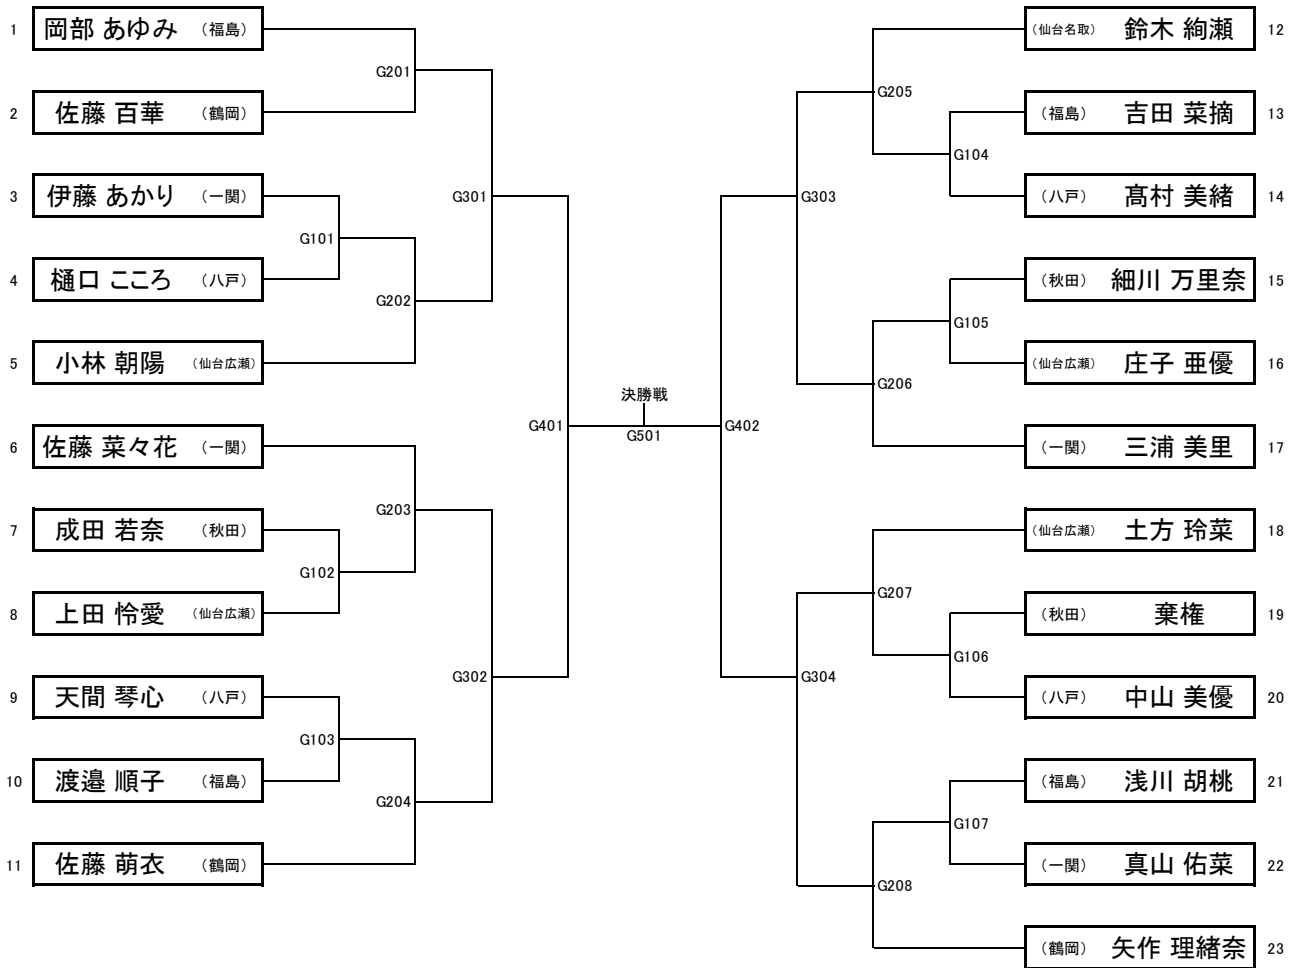

# 女子個人戦組み合わせ

[シングルス]

3位決定戦

G502

第1位

第2位

第3位

第4位