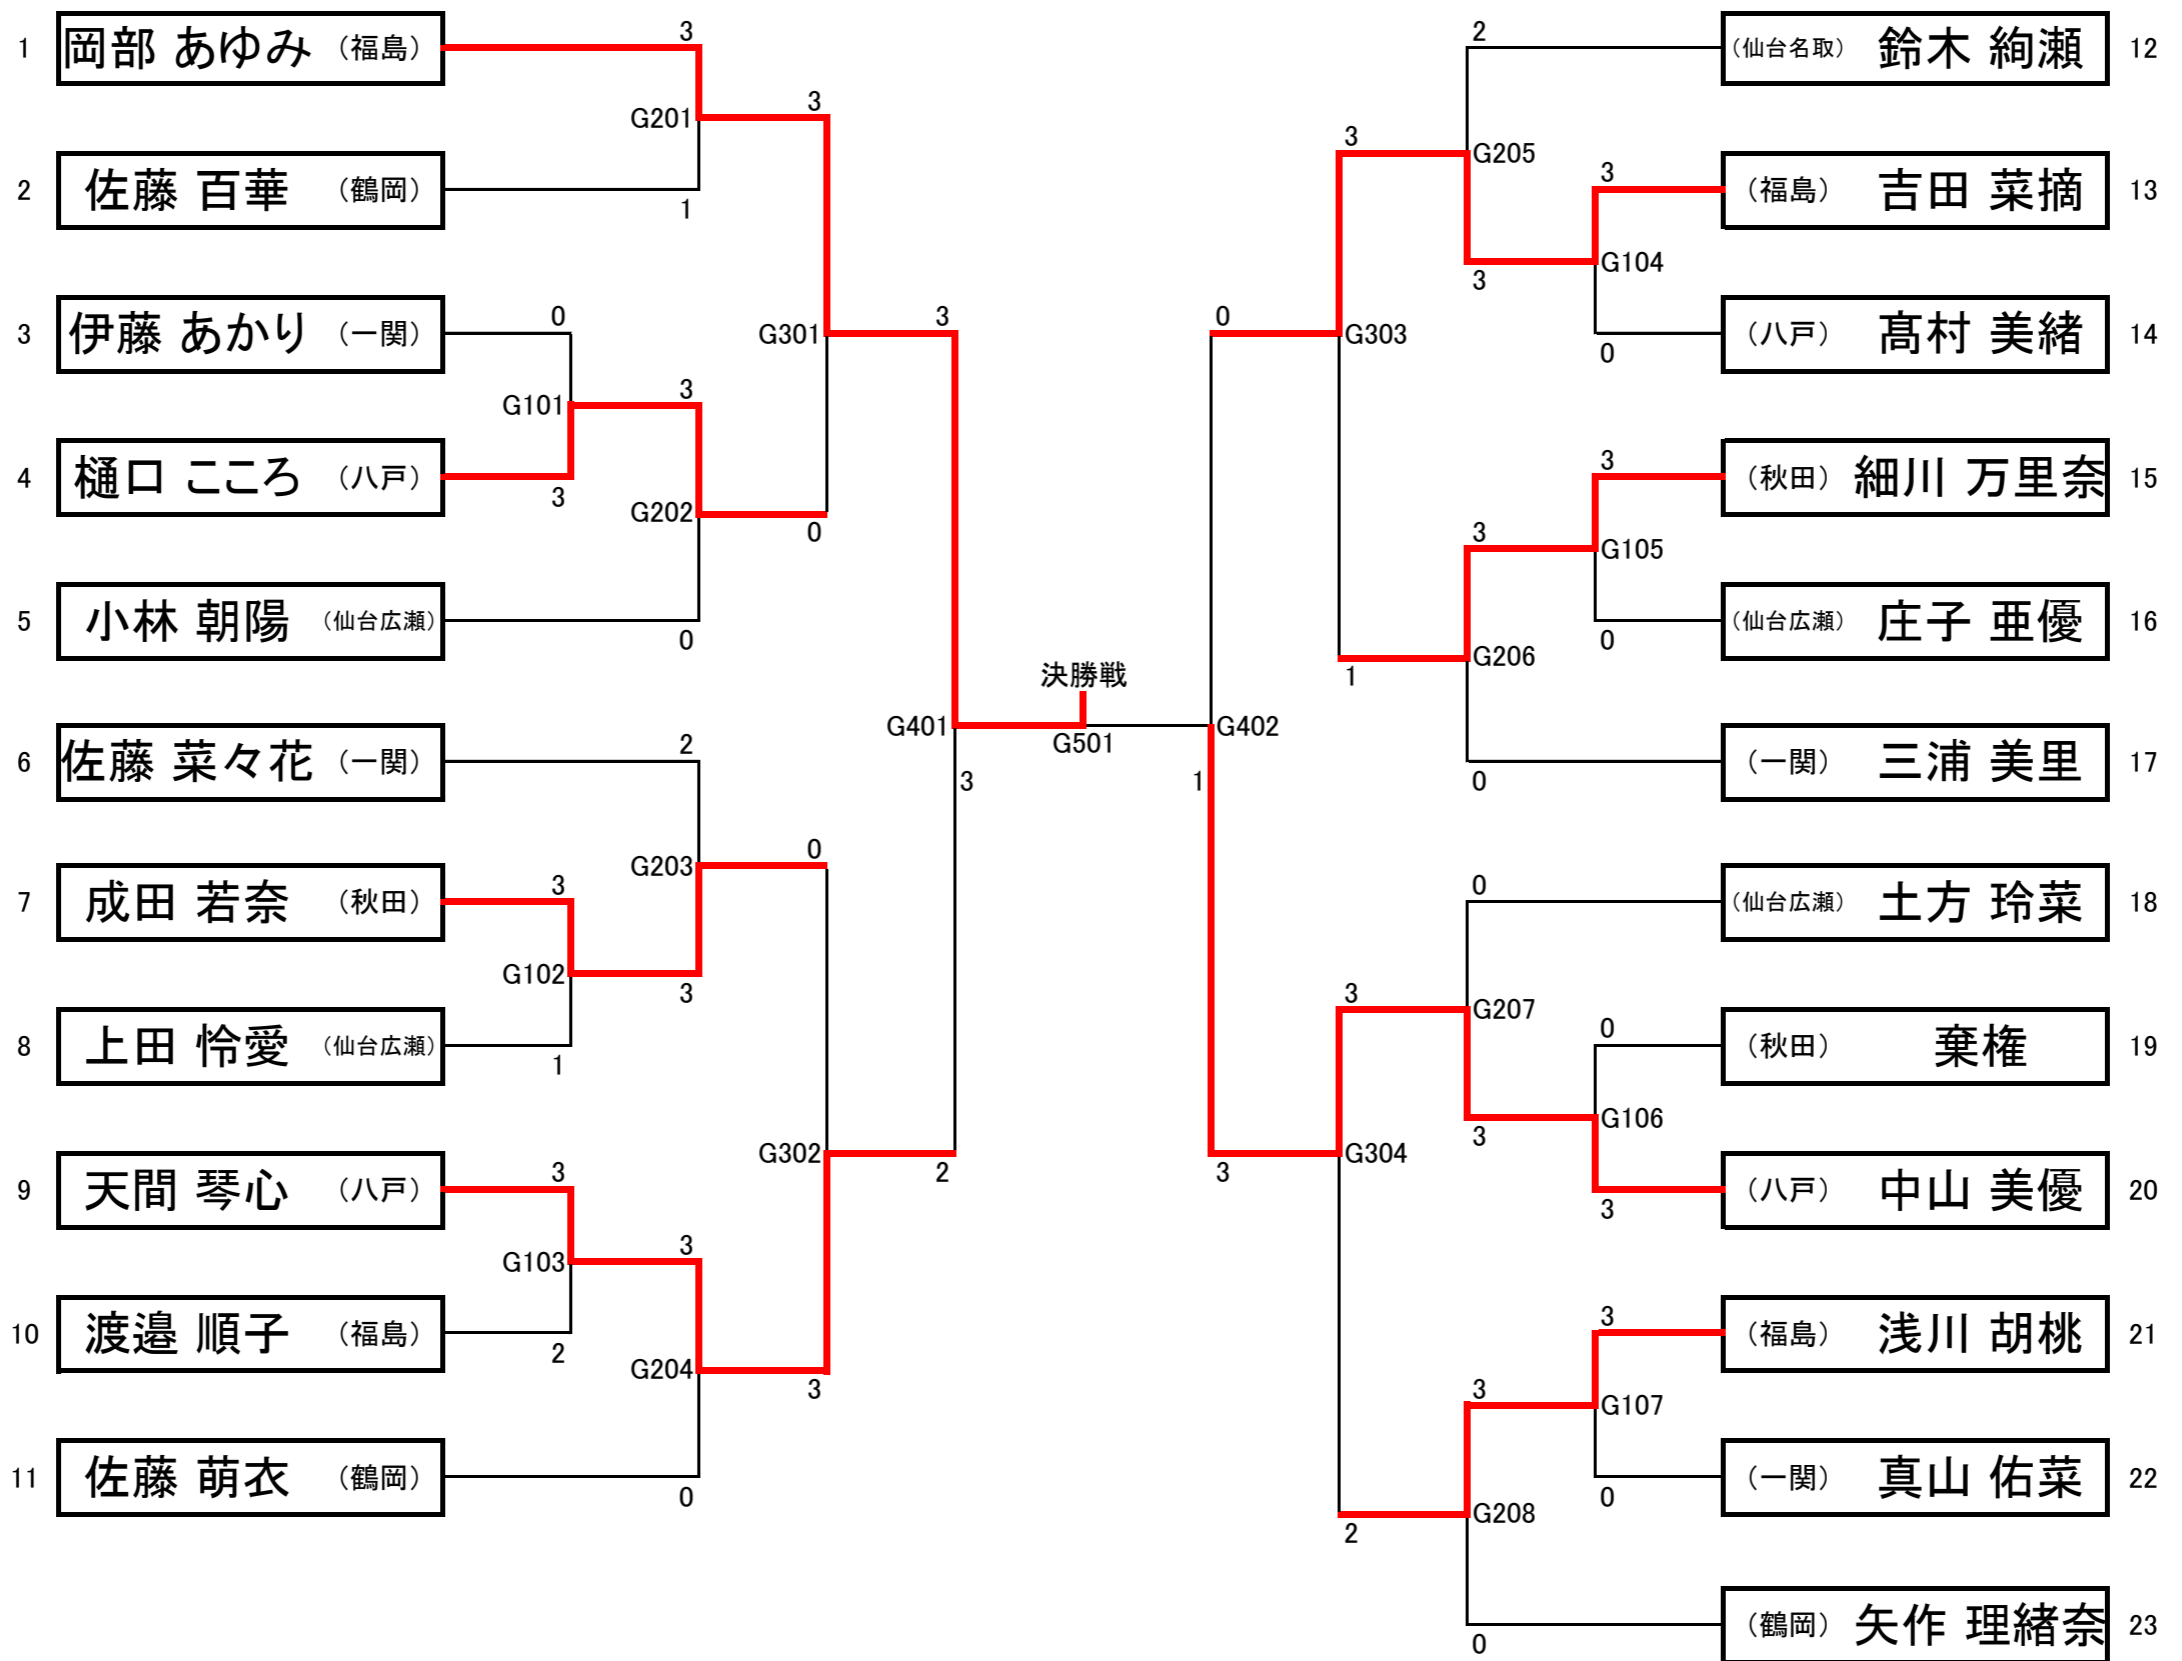

# 女子個人戦組み合わせ

## [シングルス]

第1位 岡部 あゆみ (福島)

第2位 中山 美優 (八戸)

第3位 天間 琴心 (八戸)

第4位 吉田 菜摘 (福島)